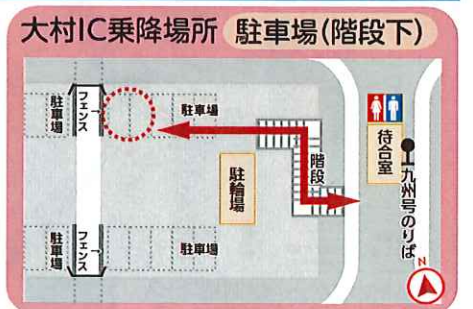

大村IC発時刻	嬉野・福岡へ
11:14	
13:14	

大村 IC → 空港

大村IC発	空港着
10:50	11:05

九州号ホームページ等で確認ください。

空港エクスプレスおむらん号に関するお問い合わせ

合同タクシー
大村ラッキータクシー

TEL.0957-52-3161
TEL.0957-52-2155

本事業は助成金により運行実施しておりますので期間限定にて各便先着9名様(定員)迄のご乗車となります。ご理解の程、宜しくお願い申し上げます。